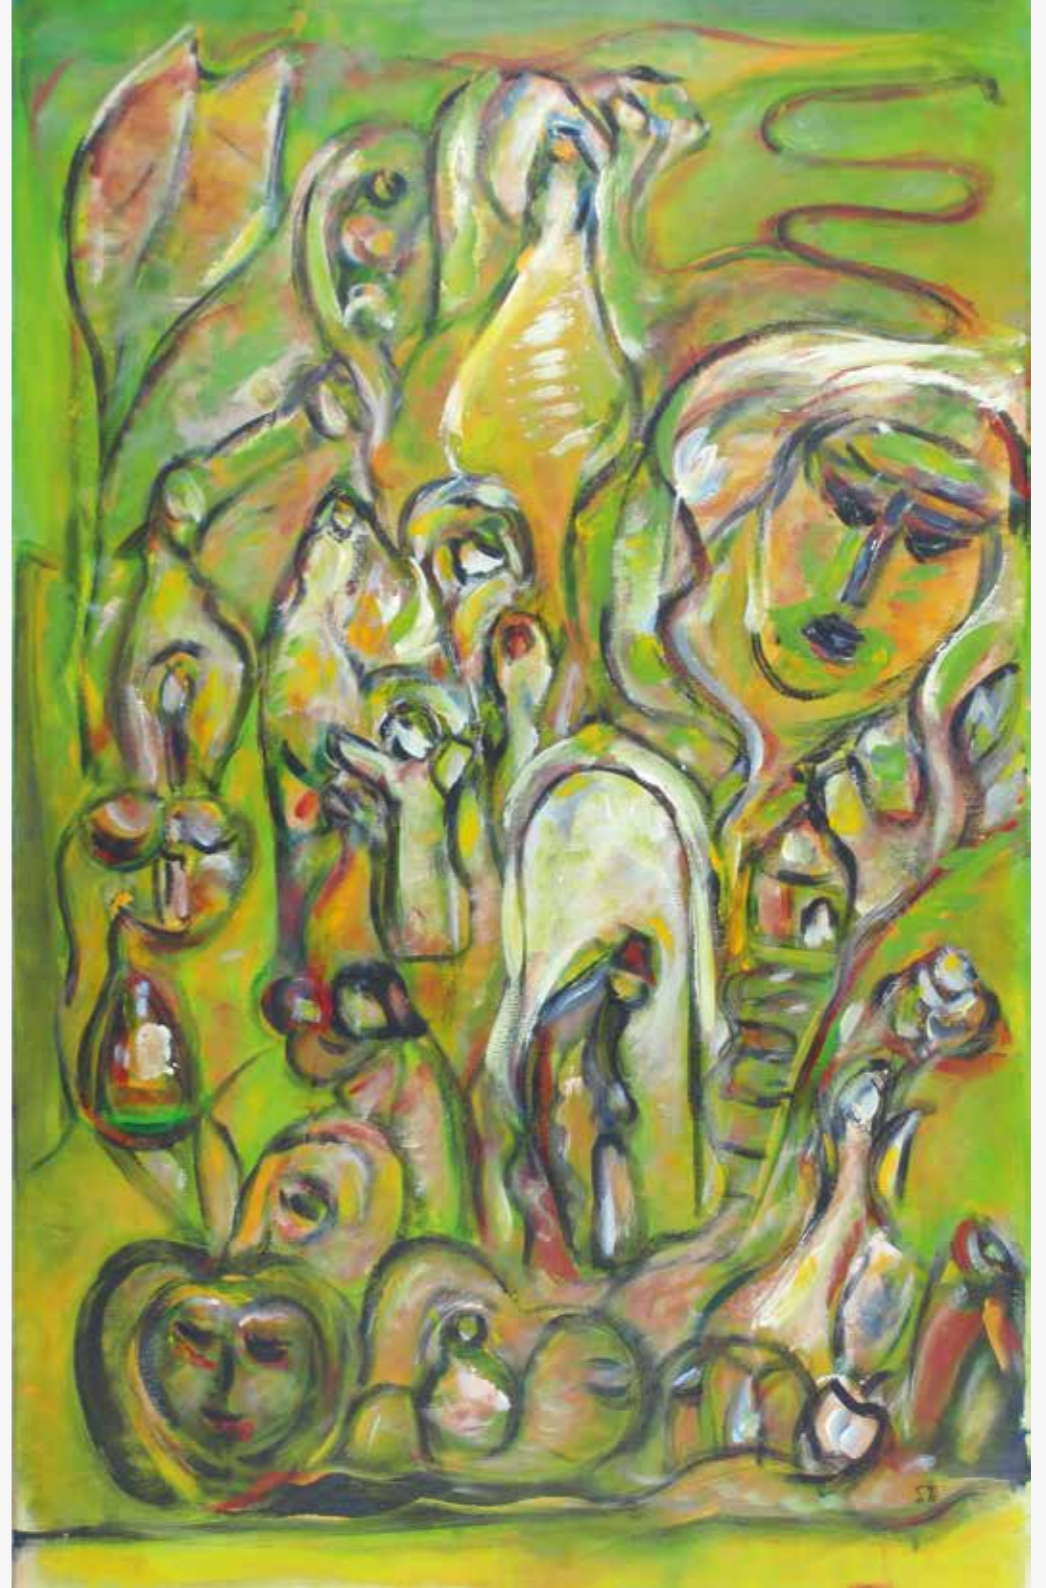

brunhild steiner

Der Pilger
105 x 65 cm
Acryl auf Leinwand