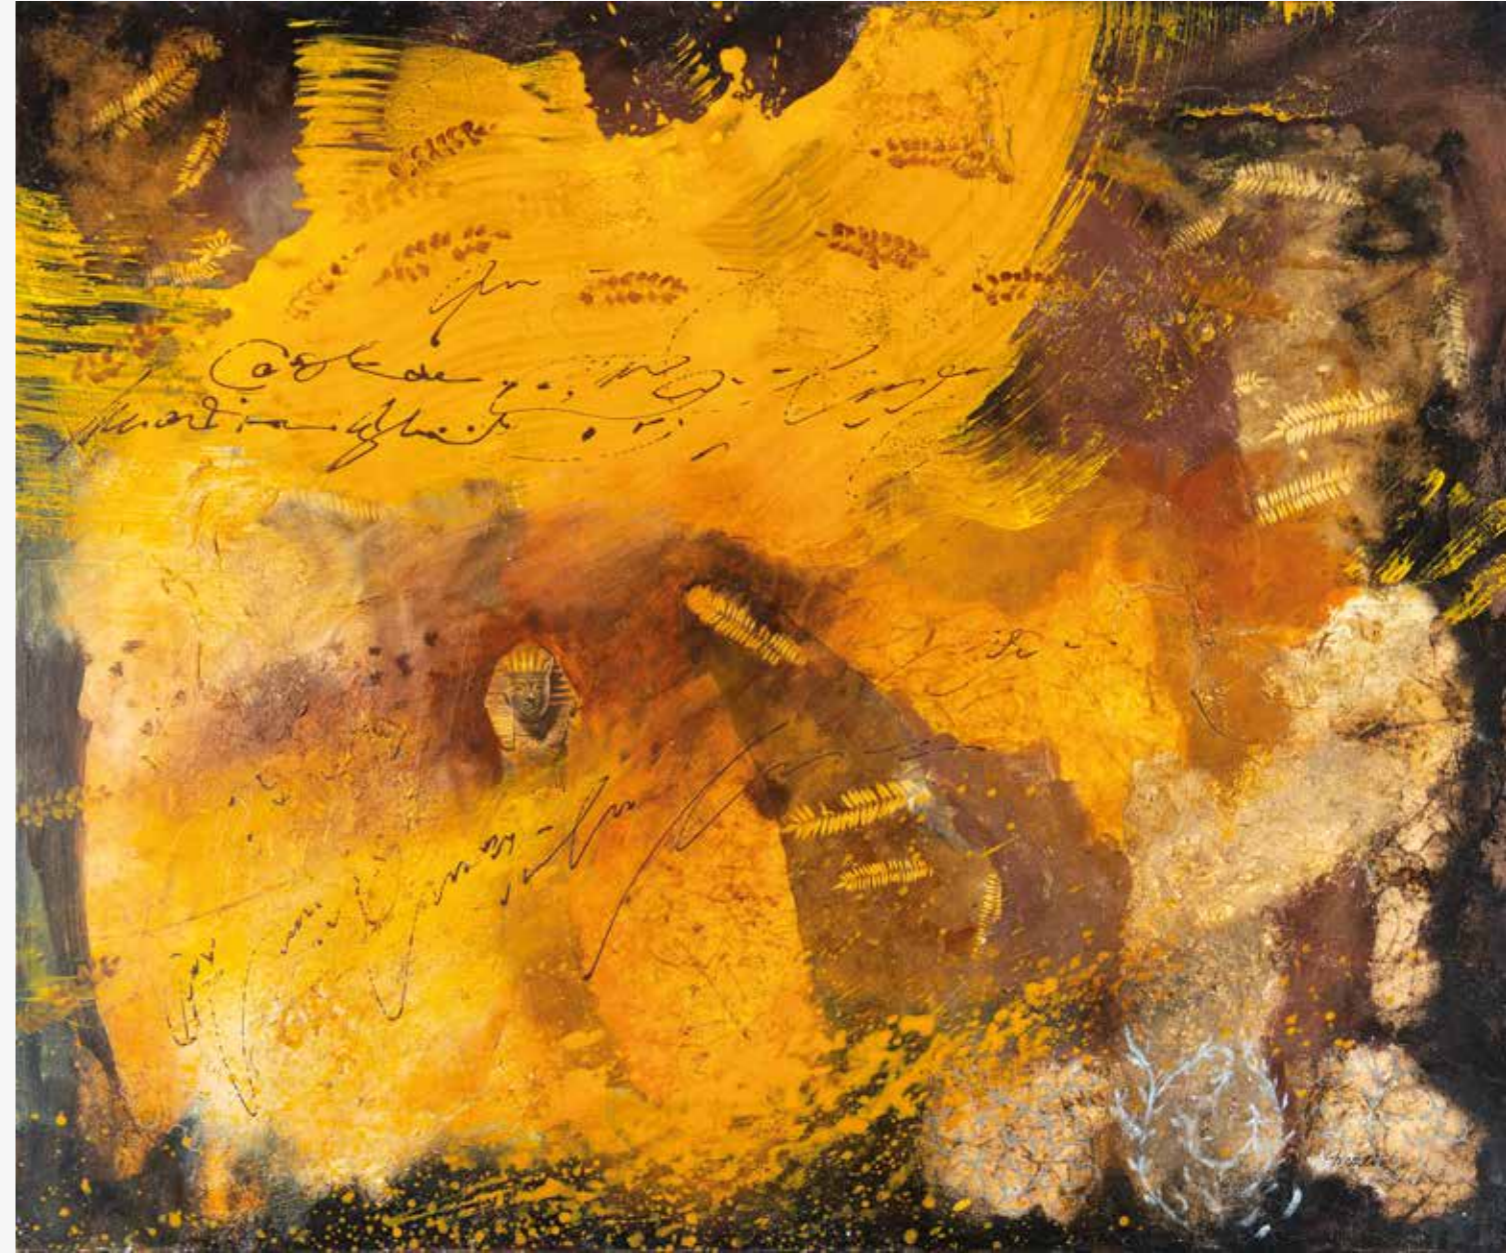

marion gronowsky

Die Zeit hat ihre
Bedeutung verloren
100 x 120 cm
Acryl auf Leinwand
Foto:
Fotostudio Hellmann

gudrun m. güntner

Blaue Stunde
20 x 40 x 20 cm
Objekt
Foto: Marina Vogler

manne harms

Die Muse