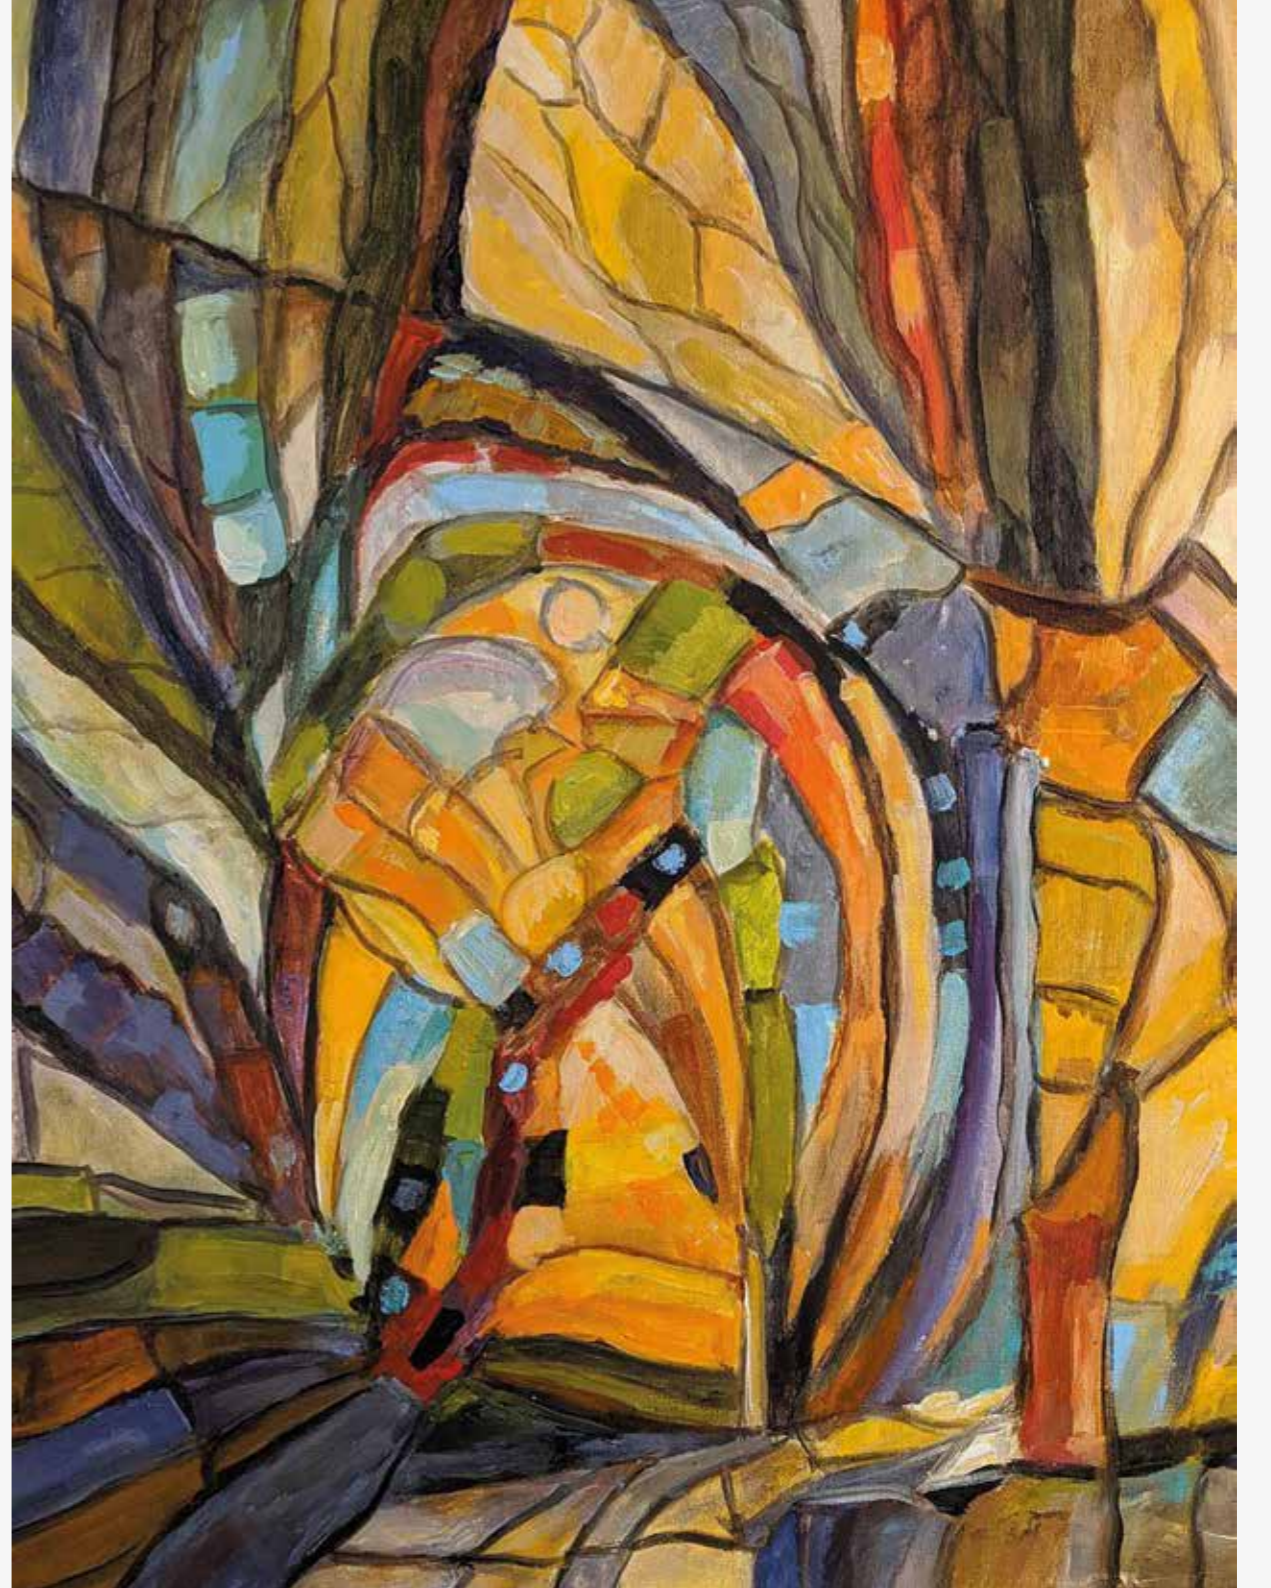

gabriele maria poppe

Miteinander verwoben
80 x 100 cm
Acryl, Sand auf Leinwand

arnold prehls

Warten auf den Blutmond
90 x 120 cm
Fotografie auf Leinwand

gabriele reher

Spitzenreise Wunderland
68 x 68 cm
hand- und
maschinengenäht, Stoff,
Vlies, Spitze
Foto: Dennis Reher