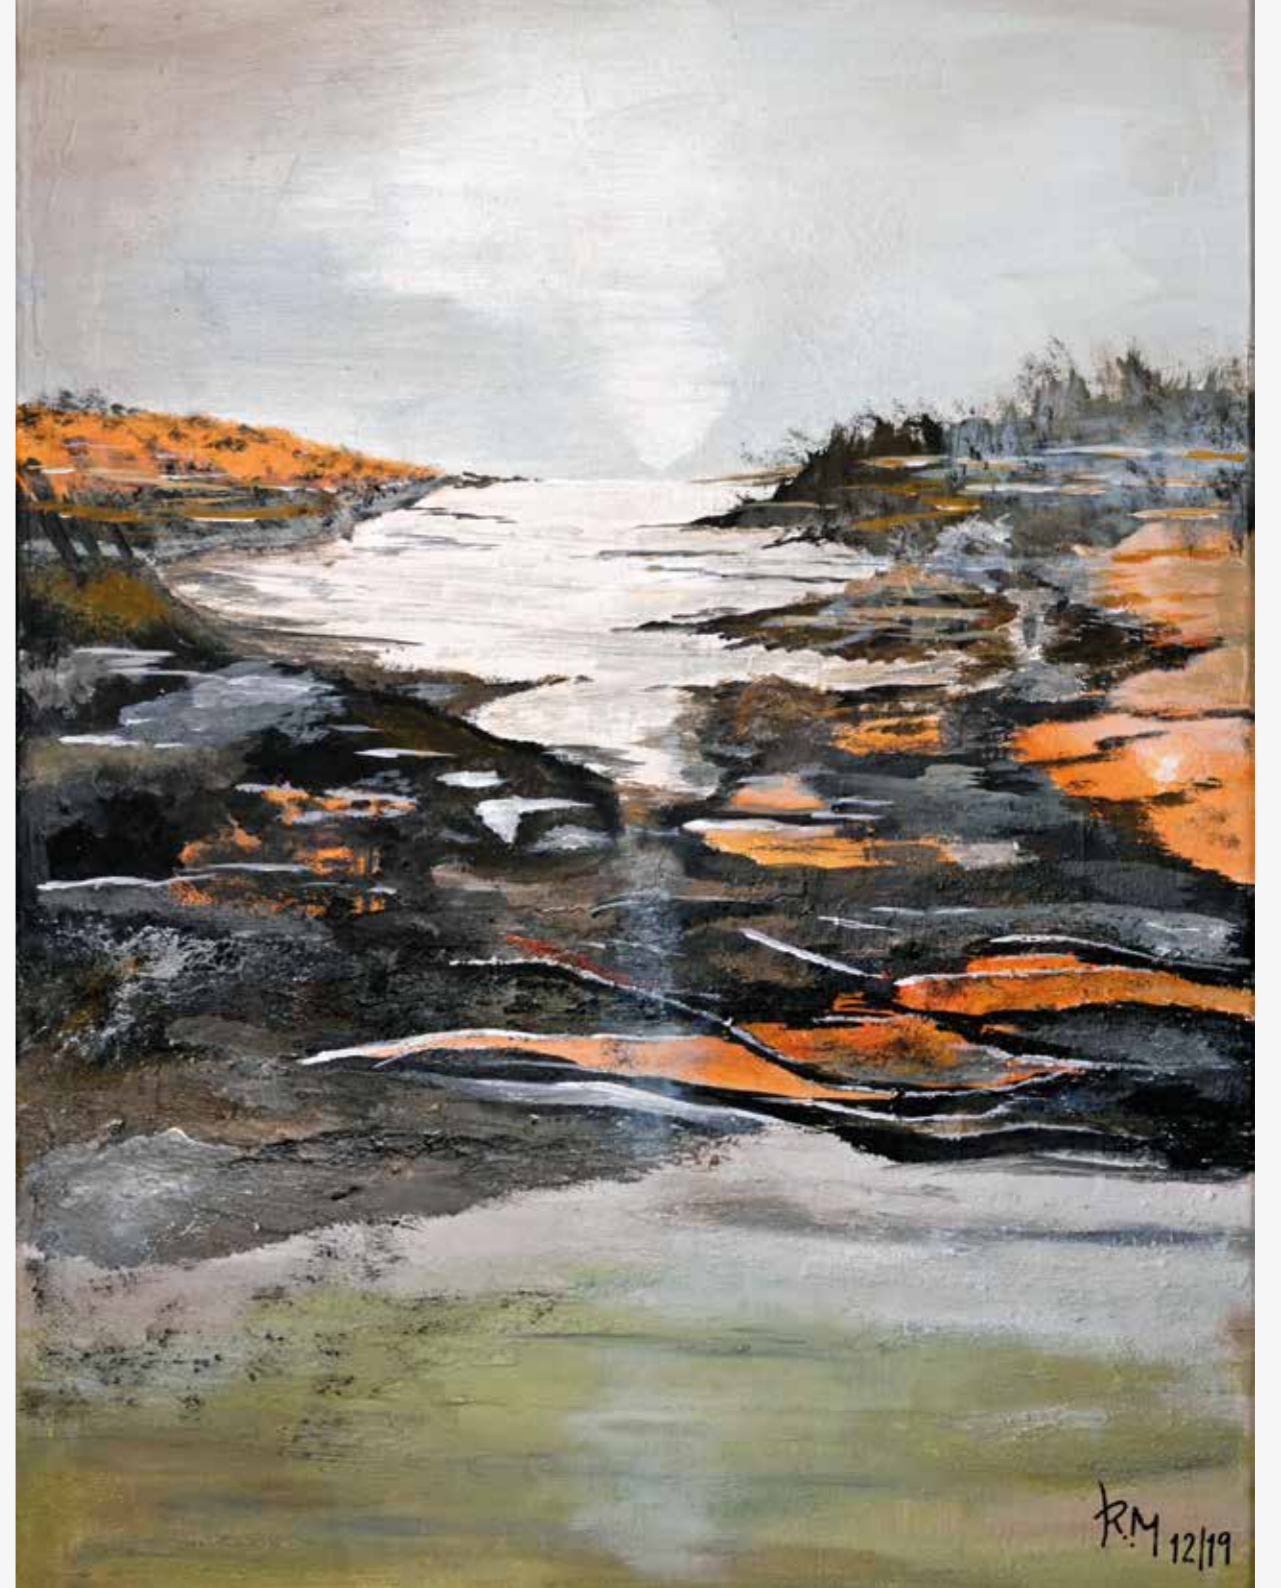

rüdiger meinhard

Erusion
80 x 60 cm
Mischtechnik auf
Leinwand
Foto: Steffen Hofemann