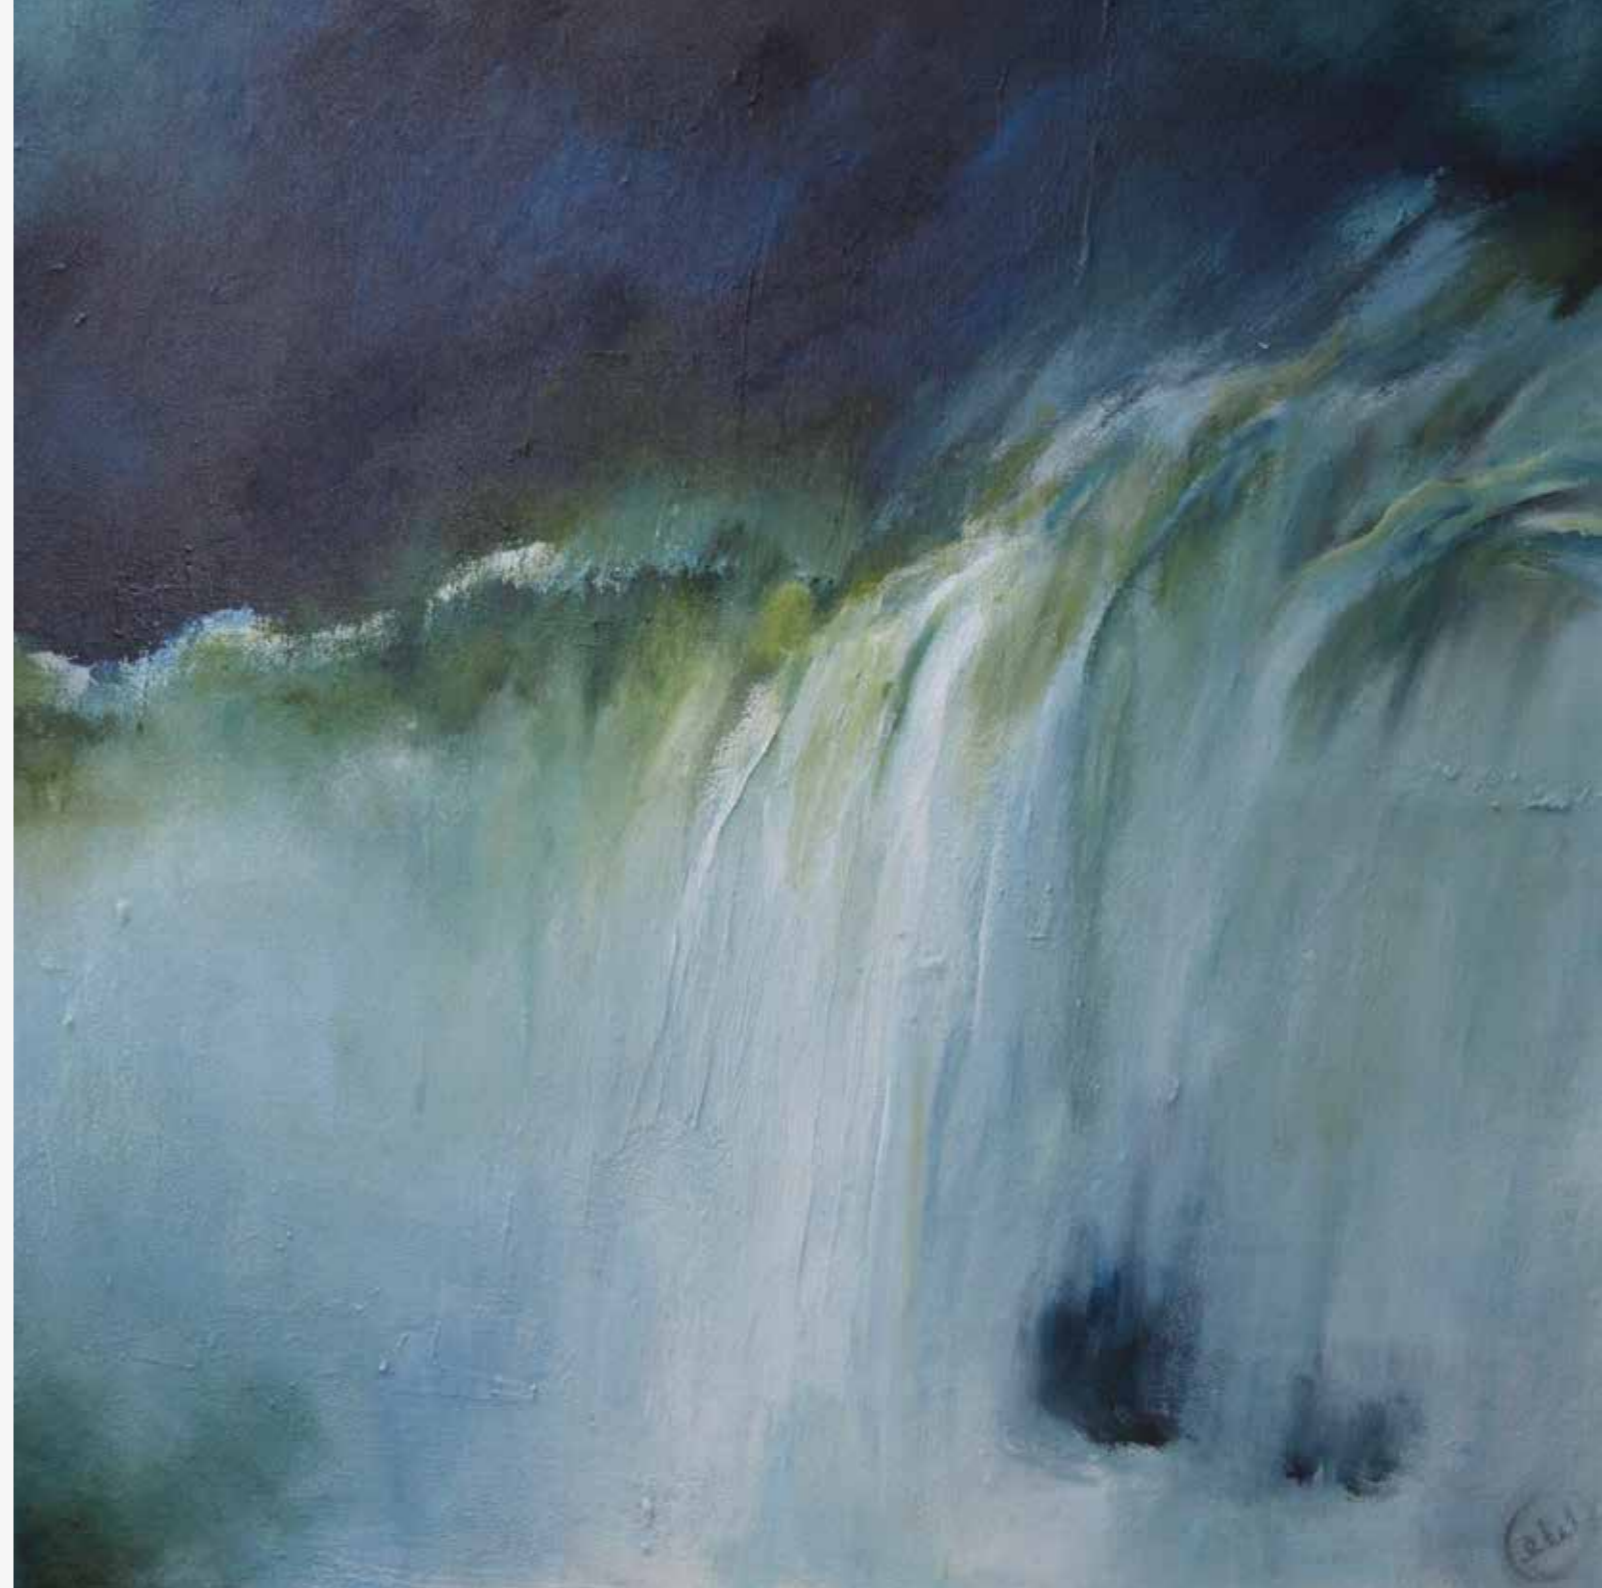

tilo müller

... und Licht
100 x 100 cm
Acryl-Mischtechnik
auf Leinwand