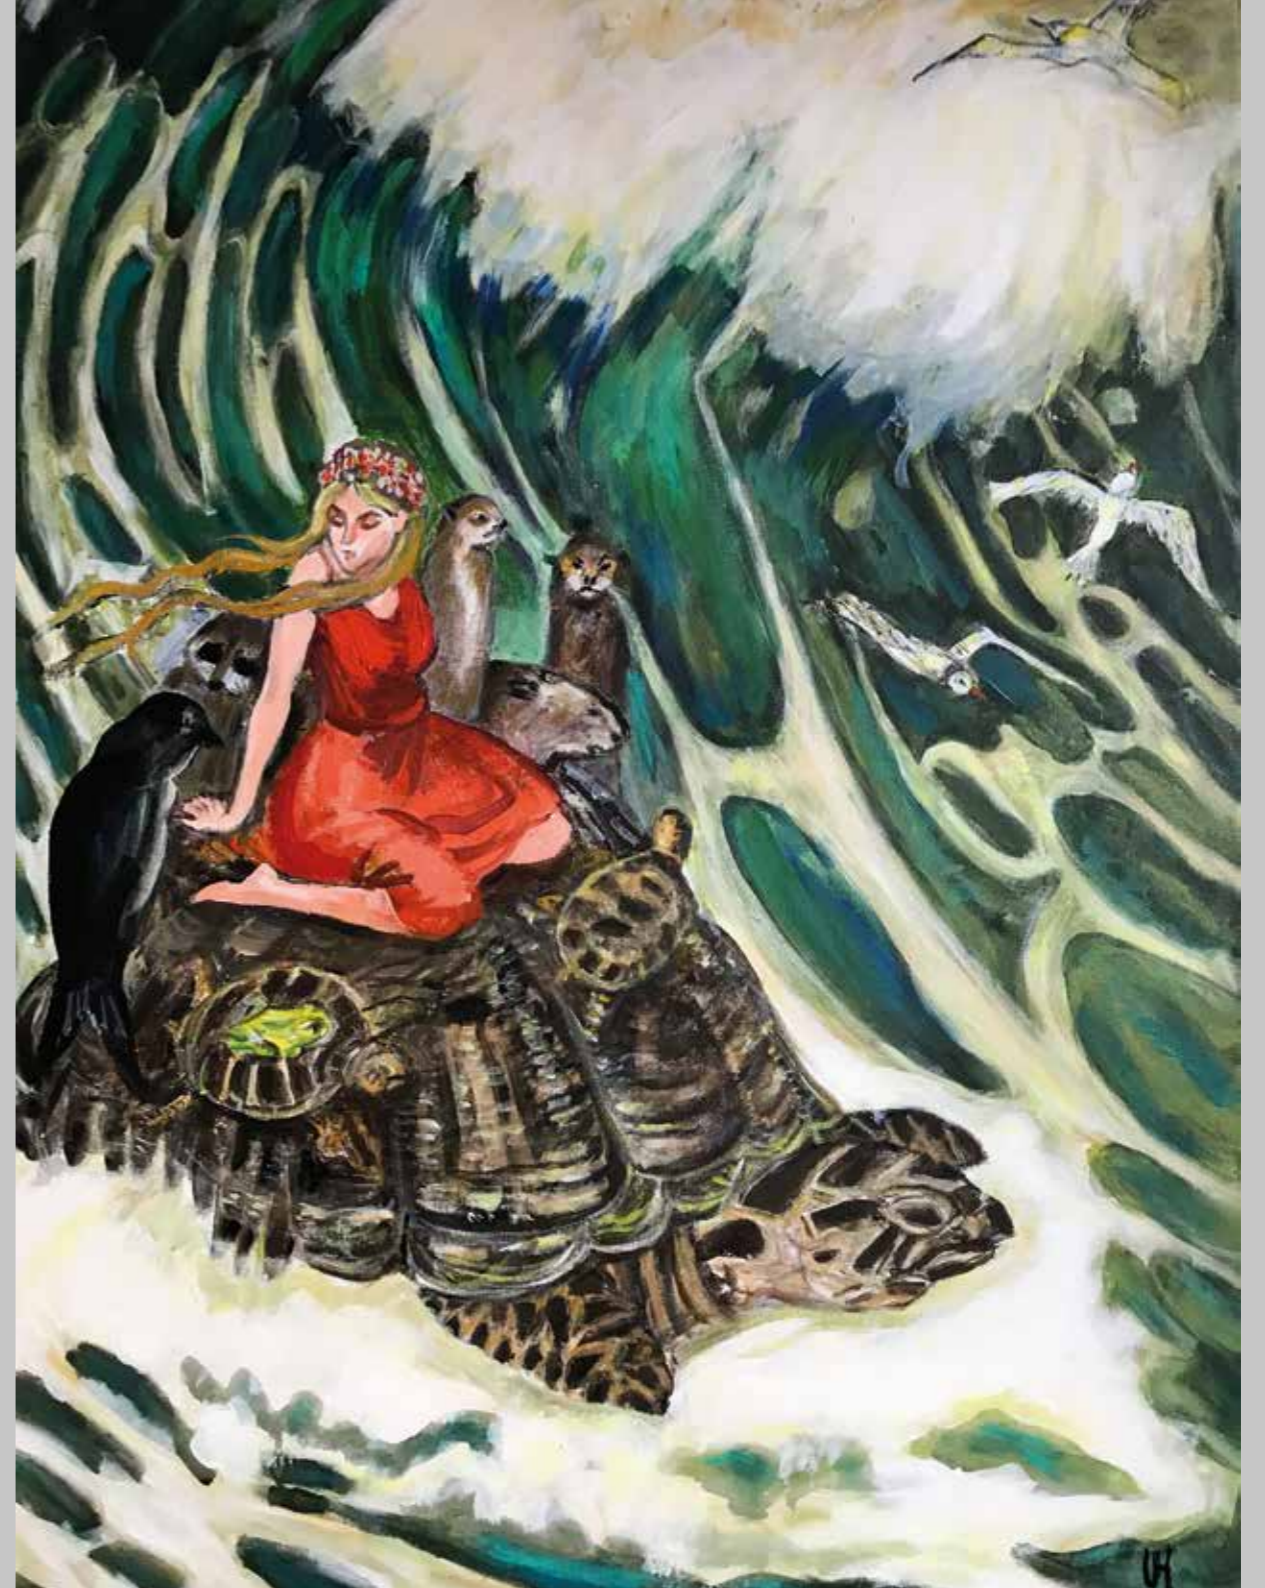

marion gronowsky

Die Zeit hat ihre
Bedeutung verloren
100 x 120 cm
Acryl auf Leinwand
Foto:
Fotostudio Hellmann

gudrun m. güntner

Blaue Stunde
20 x 40 x 20 cm
Objekt
Foto: Marina Vogler

manne harms

Die Muse

ulrike henke

Weltreise
100 x 70 cm
Acryl auf Leinwand

alexander ignatkov

Versunkene Stadt
116 x 90 cm
Mischtechnik
auf Leinwand

beate jeske

Spurensuche in
Rüsselsheim
81 x 120 cm
Fotoabzug auf Leinwand

renate joswig